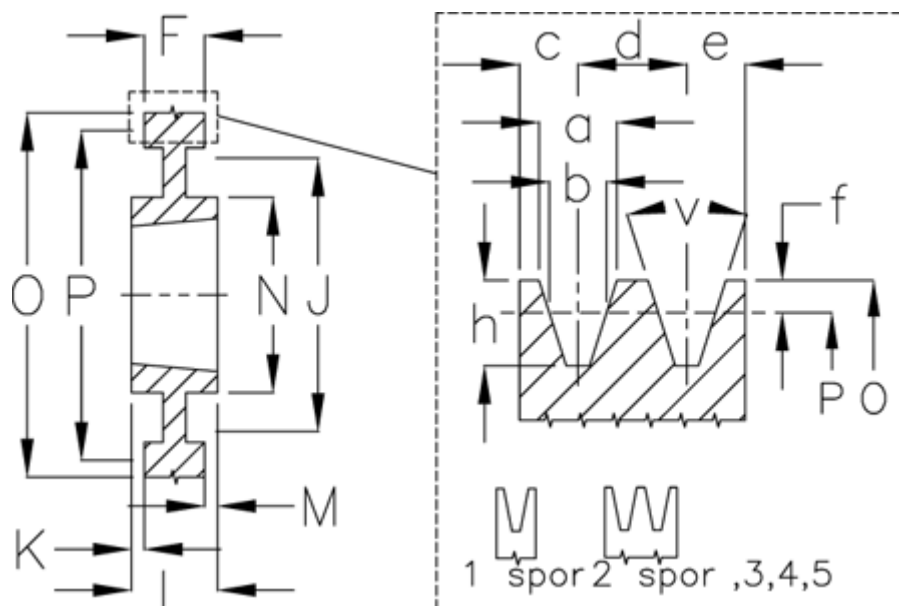

Varenummer: 604113018002
 Beskrivelse: Kileremsskive SPZ 180/2 TL2012

Mål

a	= 9.7	f	= 2.0	N	= 112
Antal spor	= 2	F	= 28	O	= 184.0
b	= 8.5	For bøsning	= 2012	P	= 180
Bøsning ø max.	= 50	h	= 11.0	Type	= SPZ
c	= 8.0	J	= 152	v	= 38 grader
d	= 12.0	K	= -		
e	= 8.0	L	= 32		
E	= 6	m	= 4.0		